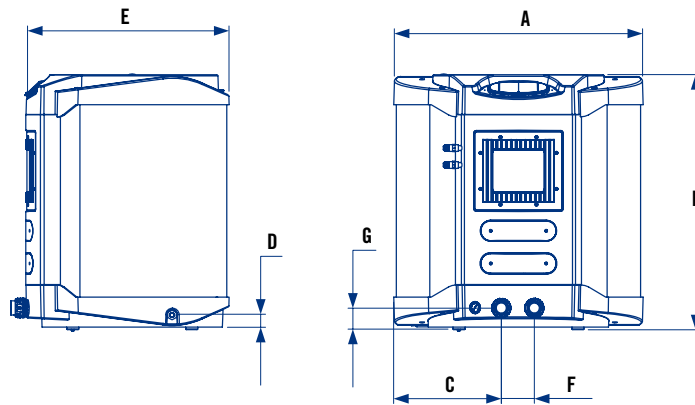

AstralPool Heat

AstralPool Heat

novedades
08 new

Comercial
LLINÁS
Materiales para construir y decorar.

Dimensiones

Dimensions

Medidas - Sizes	MODELOS / MODELS				
	B100	B150	B200/R200	B250/R250	B300/R300
A	89	89	101	101	101
B	80	80	106	106	106
C	38	38	44	44	44
D	4	4	4	4	4
E	69	69	83	83	83
F	13	13	13	13	13
G	15	15	27	27	27

Nota: dimensiones en cm.
Note: dimensions (cm).

ASTRALPOOL 

Nos reservamos el derecho de cambiar total o parcialmente las características de nuestros artículos o contenido de este documento sin previo aviso.
We reserve the right to change all or part of the features of the articles or contents of this document, without prior notice.