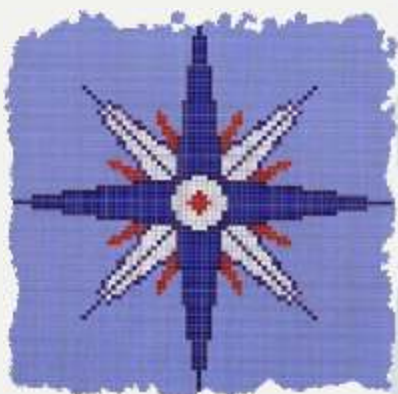

Samana-Osito
2,10 x 2,10 M
828 €

Piolin
1,80 x 2,10 M
800 €

Varios

Rosa de los Vientos 2
2,52 x 2,52 M
714 €

**Rosa de los Vientos
4 Delfines**
3,15 x 3,15 M
971 €

Rosa de los Vientos 1
2,20 x 1,90 M
543 €

Sol Pequeño
2,20 x 2,20 M
857 €

Sol Grande
3,6 x 3,6 M
786 €

Varios

Esfinge
1,60 x 1,60 M
686 €

Anda Pequeña
0,95 x 0,65 M
143 €

Oasis
1,60 x 0,95 M
371 €

Galeón Pirata
3 x 3 M
563 €

Anda Grande
2,52 x 1,90 M
714 €