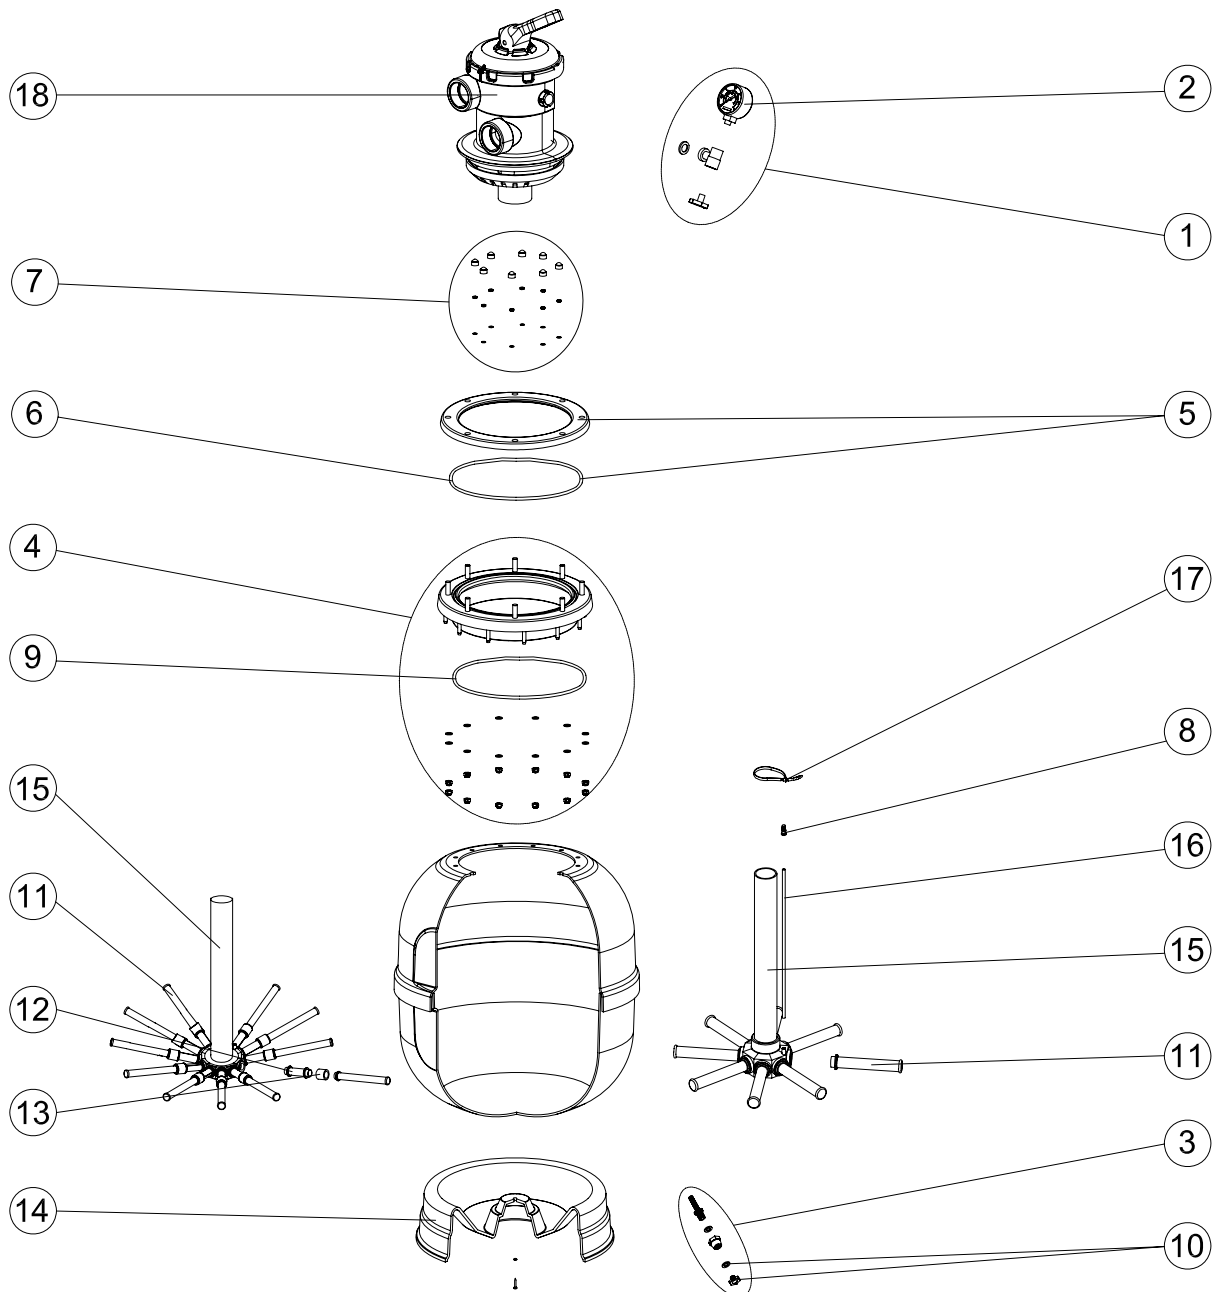

CODICI: 30768 - 30769 - 30770 - 30771 - 30772 - 33847 - 33848

DESCRIZIONE: FILTRO ASTER C/VALV.TOP

POS.	CODICE	DESCRIZIONE	POS.	CODICE	DESCRIZIONE
1	4404180207	MANOMETRO COMPLETO USCITA LATERALE	14	15786R0402	BASE D.500 POSIZIONE 3 (ASTER 500)
2	4404080203	MANOMETRO USCITA LATERALE	14	00495R0500	BASE FILTRO PTK D.650
3	4404040110	SCARICO ACQUA 3/8" NUOVO	14	00496R1000	BASE FILTRO D.750 ASTER
4	4404160809	ANELLO COLLO 20 VITI	14	00501R0150	BASE APPOGGIO D.900
5	4404260105	FLANGIA FISSAGGIO VALVOLE TOP	15	30768R0420	KIT COLLETTORE PER D.350
6	4404260106	GUARNIZIONE FLANGIA FISSAGGIO VALVOLE TO	15	23075R0420	KIT COLLETTORE PER D.450
7	4404260107	BULLONERIA PER FLANGIA FISSAGGIO VALVOLE	15	23076R0420	KIT COLLETTORE PER D.500
8	4404040108	SFIATO ARIA	15	23077R0420	KIT COLLETTORE PER D.600
9	4404020116	O-RING 255x4	15	30772R0420	KIT COLLETTORE PER D.650
10	4404040113	TAPPO SPURGO E GUARNIZIONE	15	33847R0420	KIT COLLETTORE PER D.750
11	4404300712	CANDELOTTO 225MM	15	33848R0420	KIT COLLETTORE PER D.900
11	4404300120	CANDELOTTO 160 MM	16	04959R0430	TUBO PVC 6 MM D.350
11	4404300119	CANDELOTTO 110MM	16	04959R0431	TUBO PVC 6 MM D.450
12	4404180117	BRACCIO COLLETTORE 3/4" 100 MM	16	04959R0432	TUBO PVC 6 MM D.900
13	4404180118	MANICOTTO UNIONE 3/4"	17	00471R0413	GHIERA UNEX REF.2247
14	01414R0400	BASE CLORIMAX	18	31993	VALVOLA SELETRICE 11/2"
14	00498R0400	BASE D.400 FILTRO ASTER	18	33969	VALVOLA SELETRICE 2"