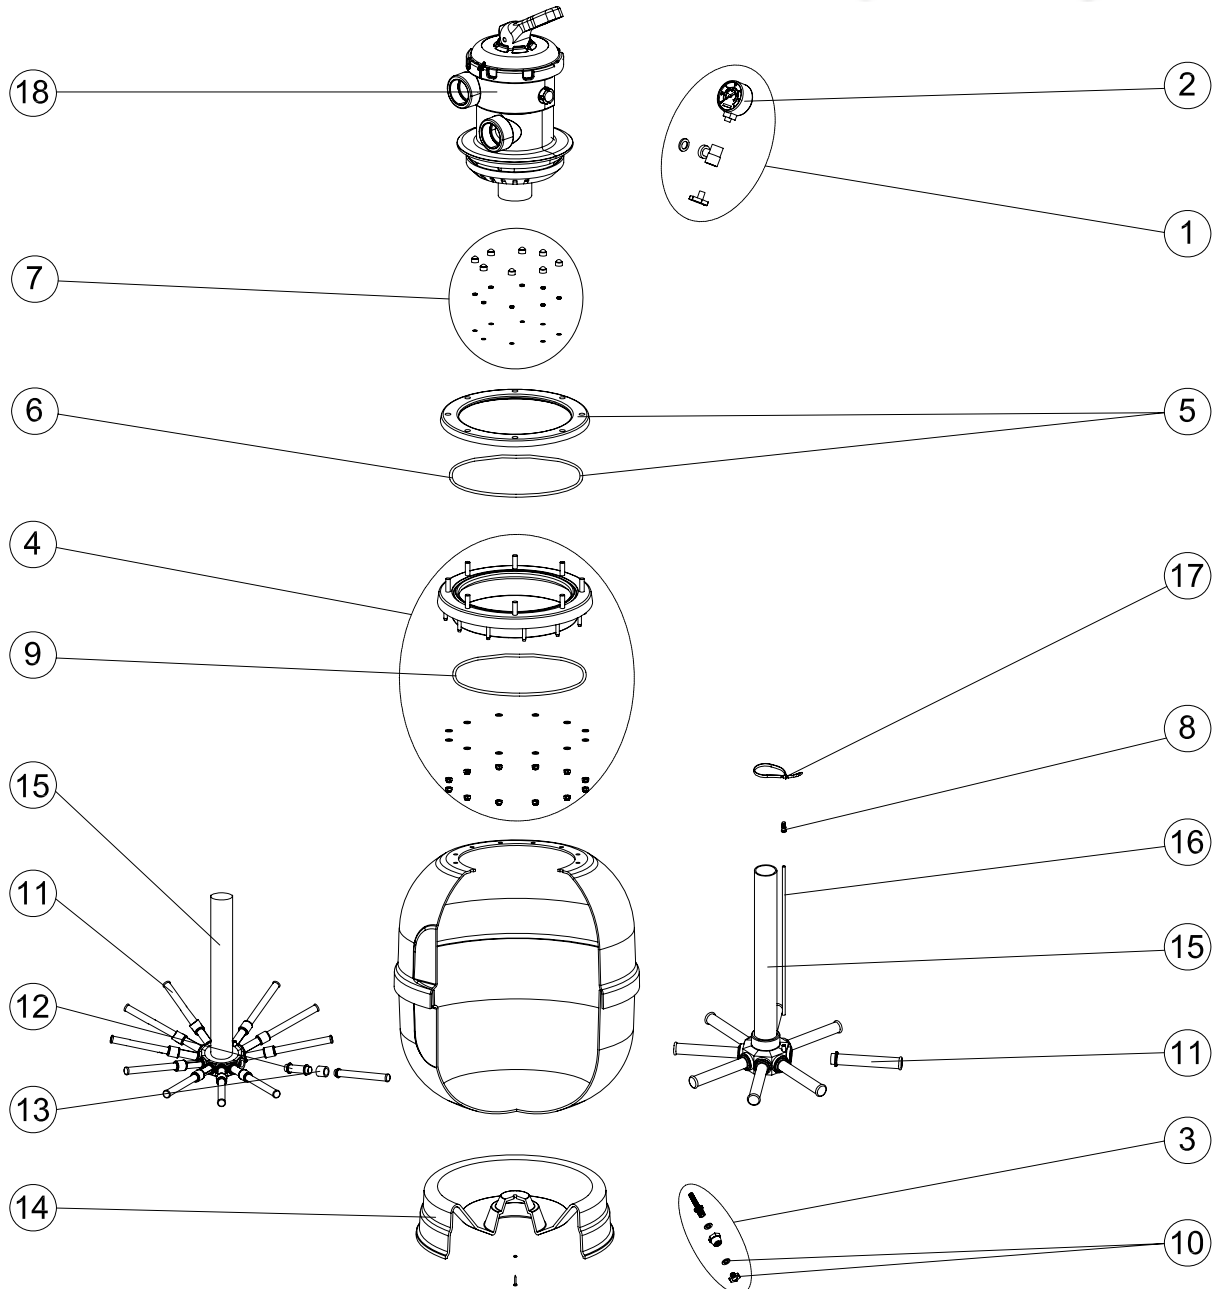

CÓDIGOS: 30768 - 30769 - 30770 - 30771 - 30772 - 33847 - 33848

DESCRIPCIÓN: FILTRO ASTER VALVULA TOP

Comercial
LLINÁS
Materiales para construir y decorar.

POS.	CÓDIGO	DESCRIPCIÓN	POS.	CÓDIGO	DESCRIPCIÓN
1	4404180207	MANOMETRO COMPLETO SALIDA LATERAL	14	15786R0402	PIE D. 500 POSTIZO 3 (ASTER 500)
2	4404080203	MANOMETRO SALIDA LATERAL	14	00495R0500	PIE FILTRO PTK 650
3	4404040110	PURGA AGUA 3/8" NUEVA	14	00496R1000	PIE D. 750 V- "ASTER"
4	4404160809	ARO CUELLO 20 TORNILLOS	14	00501R0150	PIE POSTIZO D. 900
5	4404260105	ARO FIJACION VALVULA TOP	15	30768R0420	CJTO COLECTOR PARA D. 350
6	4404260106	JUNTA ARO FIJACION VALVULA	15	23075R0420	CJTO COLECTOR PARA D. 450
7	4404260107	TORNILLERIA ARO FIJACION VALVULA	15	23076R0420	CJTO COLECTOR PARA D. 500
8	4404040108	PURGA AIRE	15	23077R0420	CJTO COLECTOR PARA D. 600
9	4404020116	JUNTA TORICA 255x4	15	30772R0420	CJTO COLECTOR PARA D. 650
10	4404040113	TAPON PURGA Y JUNTA	15	33847R0420	CJTO COLECTOR PARA D. 750
11	4404300712	BRAZO COLECTOR 3/4" 225mm	15	33848R0420	CJTO COLECTOR PARA D. 900
11	4404300120	BRAZO COLECTOR 3/4" 160 mm	16	04959R0430	TUBO PVC 6 mm D. 350
11	4404300119	BRAZO COLECTOR 3/4" 110 mm	16	04959R0431	TUBO PVC 6 mm D. 450
12	4404180117	BRAZO COLECTOR 3/4" 100 MM	16	04959R0432	TUBO PVC 6 mm D. 900
13	4404180118	MANGUITO ENLACE 3/4"	17	00471R0413	BRIDA UNEX REF. 2247
14	01414R0400	PIE CLORIMAX	18	31993	VALVULA SELECTORA 1 1/2"
14	00498R0400	PIE D. 400 FILTRO V- "ASTER"	18	33969	VALVULA SELECTORA 2"