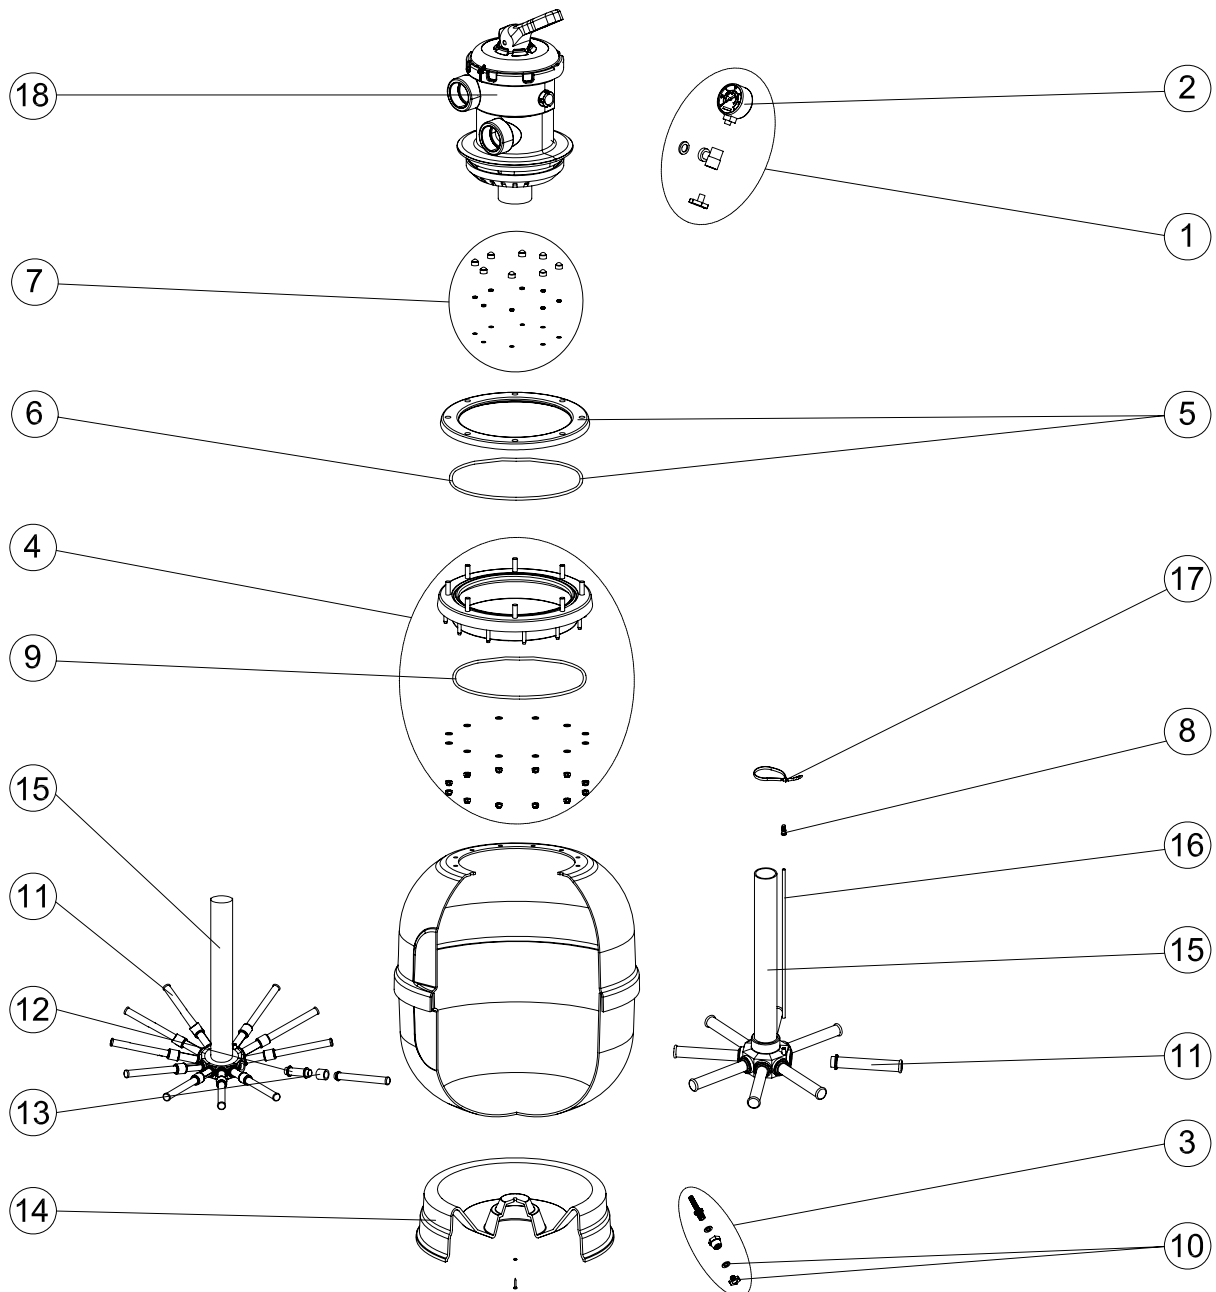

CODES: 30768 - 30769 - 30770 - 30771 - 30772 - 33847 - 33848

DESCRIPTION: ASTER FILTER TOP MOUNT

POS.	CODE	DESCRIPTION	POS.	CODE	DESCRIPTION
1	4404180207	SIDE MOUNTED PRESSURE GAUGE	14	15786R0402	FILTER BASE D 500
2	4404080203	SIDE MOUNTED PRESSURE GAUGE	14	00495R0500	FILTER BASE D 650
3	4404040110	NEW WATER PURGE 3/8"	14	00496R1000	FILTER BASE D 750
4	4404160809	20-SCREW NECK RING	14	00501R0150	BASE D 900
5	4404260105	VALVE TOP FIXING RING	15	30768R0420	COLLECTOR SET FOR D 350
6	4404260106	VALVE TOP RING FIXING GASKET	15	23075R0420	COLLECTOR SET FOR D 450
7	4404260107	VALVE TOP FIXING RING SCREWS	15	23076R0420	COLLECTOR SET FOR D 500
8	4404040108	AIR PURGE	15	23077R0420	COLLECTOR SET FOR D 600
9	4404020116	'O' RING 255x4	15	30772R0420	COLLECTOR SET FOR D 650
10	4404040113	DRAIN PLUG AND GASKET	15	33847R0420	COLLECTOR SET FOR D 750
11	4404300712	COLLECTOR ARM 225 mm	15	33848R0420	COLLECTOR SET FOR D 900
11	4404300120	COLLECTOR ARM 160 mm	16	04959R0430	TUBE 6MM D 350
11	4404300119	COLLECTOR ARM 110 mm	16	04959R0431	TUBE 6MM D 450
12	4404180117	COLLECTOR ARM 3/4" 100 MM	16	04959R0432	TUBE 6MM D 900
13	4404180118	HOSE LINKER/JOINER 3/4"	17	00471R0413	UNEX PLATE REF 2247
14	01414R0400	FILTER BASE D 350	18	31993	MULTIPOINT VALVE 11/2"
14	00498R0400	FILTER BASE D 400	18	33969	MULTIPOINT VALVE 2"