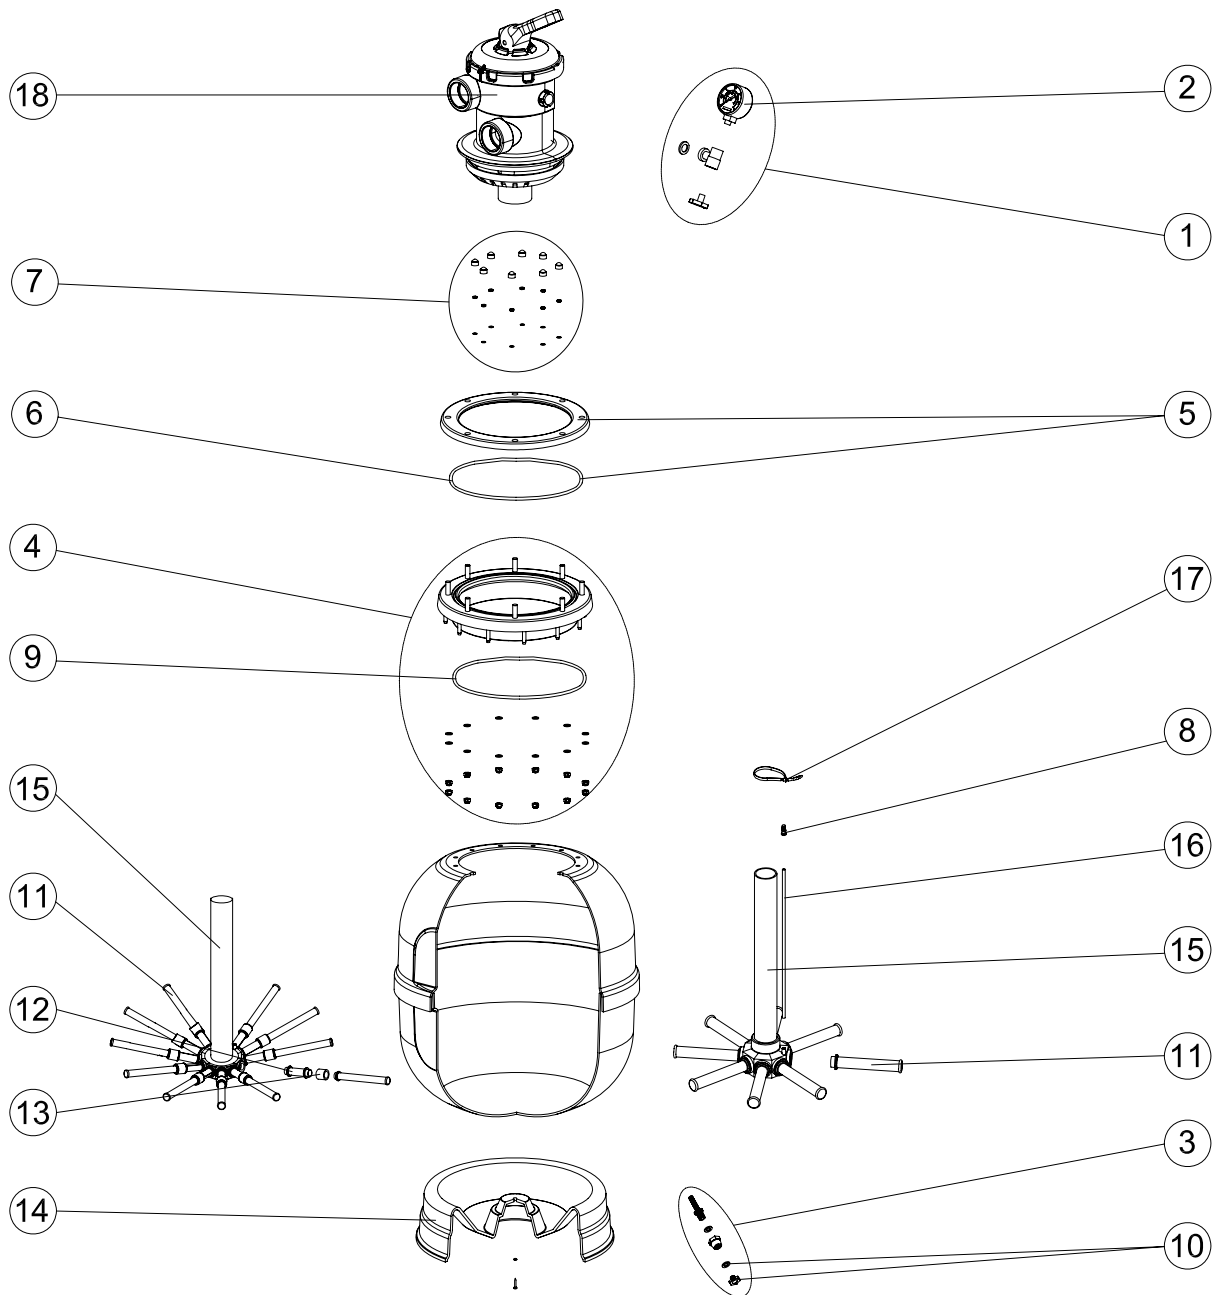

CÓDIGOS: 30768 - 30769 - 30770 - 30771 - 30772 - 33847 - 33848

DESCRIÇÃO: FILTRO ASTER VALVULA TOP

POS.	CÓDIGO	DESCRIÇÃO	POS.	CÓDIGO	DESCRIÇÃO
1	4404180207	PÉ FILTRO APLISTER 400	14	15786R0402	BASE FILTRO ASTER D.500
2	4404080203	MANOMETRO COMPLETO SAÍDA LATERAL	14	00495R0500	PÉ FILTRO PTK 650
3	4404040110	PURGA ÁGUA 3/8" NOVA	14	00496R1000	PÉ D.750 V-"ASTER"
4	4404160809	ARO PESCOCOÇO 20 PARAFUSOS	14	00501R0150	PÉ POSTIÇO D. 900
5	4404260105	ARO FIXAÇÃO VALVULA TOP	15	30768R0420	CJTO COLECTOR PARA D. 350
6	4404260106	JUNTA ARO FIXAÇÃO VALVULA TOP	15	23075R0420	CJTO COLECTOR PARA D. 450
7	4404260107	PARAFUSOS ARO FIXAÇÃO VALVULA TOP	15	23076R0420	CJTO COLECTOR PARA D. 500
8	4404040108	PURGA AREIA	15	23077R0420	CJTO COLECTOR PARA D. 600
9	4404020116	JUNTA TÓRICA 255x4	15	30772R0420	CJTO COLECTOR PARA D. 650
10	4404040113	TAMPÃO PURGA E JUNTA	15	33847R0420	CJTO COLECTOR PARA D. 750
11	4404300712	BRAÇO COLECTOR 225 mm	15	33848R0420	CJTO COLECTOR PARA D. 900
11	4404300120	BRAÇO COLECTOR 160 mm	16	04959R0430	TUBO PVC 6 mm D. 350
11	4404300119	BRAÇO COLECTOR 110 mm	16	04959R0431	TUBO PVC 6 mm D. 450
12	4404180117	Braço colector 3/4"100mm	16	04959R0432	TUBO PVC 6 mm D. 900
13	4404180118	PEÇA ENLACE 3/4"	17	00471R0413	JUNTA UNEX REF. 2247
14	01414R0400	PÉ CLORIMAX	18	31993	VALVULA SELECTORA 1 1/2"
14	00498R0400	PÉ D.400 FILTRO V- "ASTER"	18	33969	VALVULA SELECTORA 2"