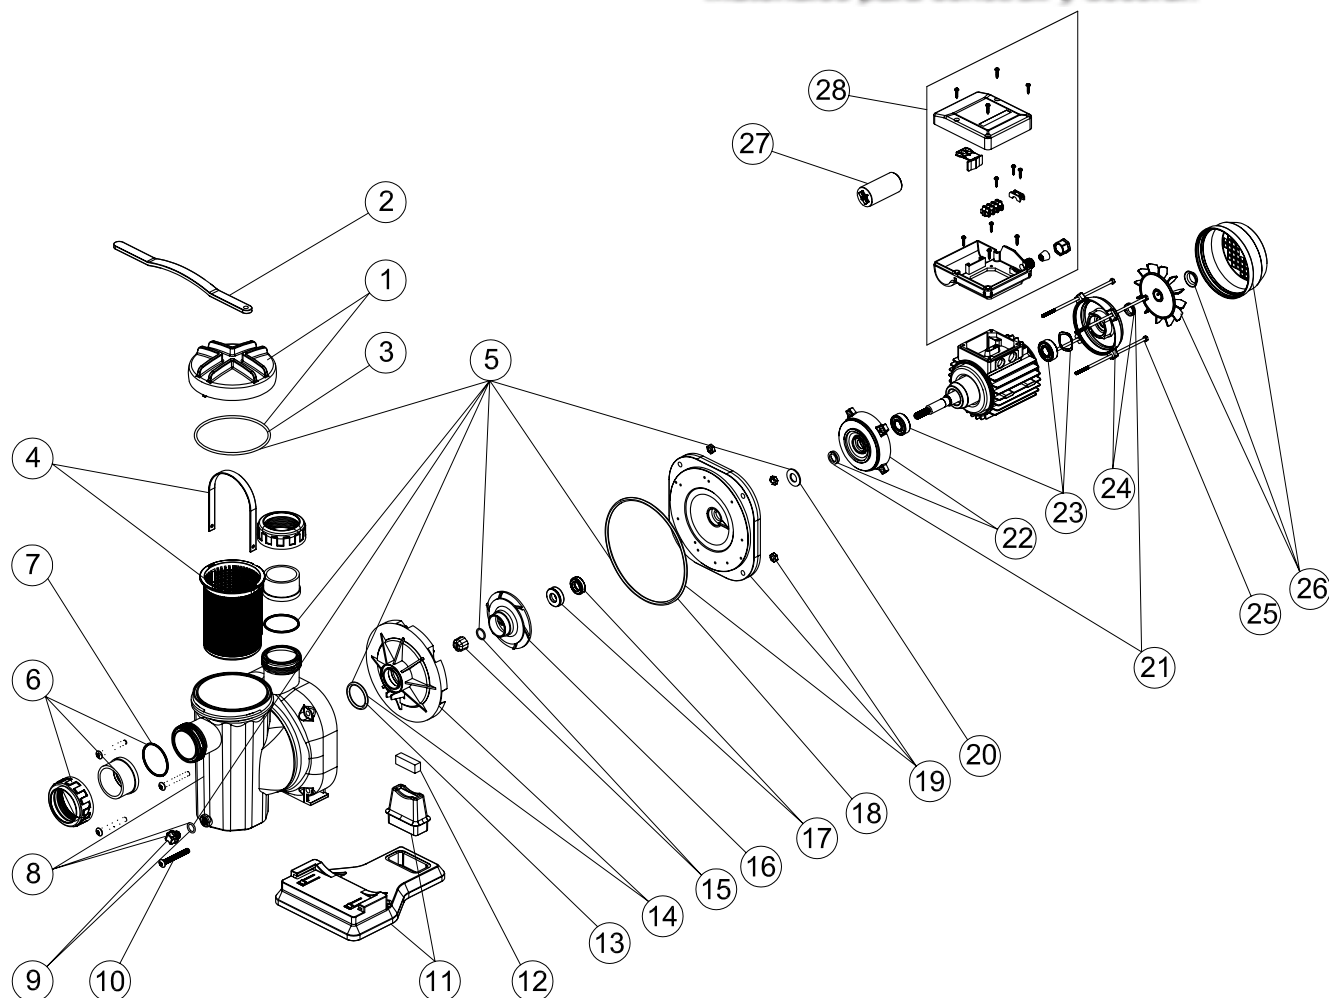

**CODIGO : 25461 al 25468**  
**DESCRIPCION : BOMBA SENA**

*Comercial*  
**LLINÁS**  
 Materiales para construir y decorar.

Pos.	CODIGO	DENOMINACION	Pos.	CODIGO	DENOMINACION
1	4405010401	CIERRE PREFILTRO	16	4405010417	RODETE 1,5 HP 50 Hz
2	4405010436	LLAVE TAPA	17	4405010412	JUNTA MECANICA
3	4405010437	JUNTA TORICA 118x4	18	4405010440	JUNTA TORICA 118x5
4	4405010402	CESTO PREFILTRO	19	4405010418	BRIDA MOTOR C 63
5	4405010403	JUNTAS GOMA DE 0,75 A 1,23 HP	19	4405010419	BRIDA MOTOR C71
6	4405010404	ACCESORIOS ENLACE	20	4405010163	ARANDELA DEFLECTORA C71 1/2-1,5 HP
7	4405010438	JUNTA TORICA 54x2,5	21	4405010158	V-RINGS 0,5-1,5 HP
8	4405010405	CUERPO BOMBA	22	4405010423	BRIDA MEC. C63
9	4404121107	TAPON 1/4" VALVULA	22	4405010424	BRIDA MEC. C71
10	4405010406	TORNILLERIA CUERPO BOMBA	23	4405010135	RODAMIENTO MOTOR 1/2 - 1,5 HP
11	4405010408	PIE BOMBA	24	4405010140	TAPA MOTOR MEC. C63 B14 C/CAJERA D.35
12	4405010409	SILENT-BLOCK DE 1/2 HP	24	4405010141	TAPA MOTOR MEC. C71 C/CAJERA D. 35
12	4405010442	SILENT-BLOCK 3/4 - 1 - 1,25 HP	25	4405010427	TORNILLO MOTOR HASTA 1/2 HP
13	4405010439	JUNTA TORICA 38x5	25	4405010428	TORNILLO MOTOR DE 3/4 - 1,25 HP
14	4405010411	DIFUSOR	26	4405010146	CONJUNTO VENTILADOR-TAPA 0,5 HP
15	4405010209	TAPON RODETE M10 RIGHT	26	4405010147	CONJUNTO VENTILADOR-TAPA 0,75 - 1,5 HP
15	4405010134	TAPON RODETE M8 IZQUIERDA	27	4405010149	CONDENSADOR 12 uF
16	4405010413	RODETE 0,33 HP 50 Hz	27	4405020121	CONDENSADOR 14 uF
16	4405010414	RODETE 0,5 HP 50 Hz	27	4405020122	CONDENSADOR 16 uF
16	4405010415	RODETE 0,75 HP 50 Hz	28	4405010154	CONJ. CAJA BORNES C63-71 II
16	4405010416	RODETE 1 HP 50 Hz	28	4405010156	TAPA CAJA BORNES C63-71 III