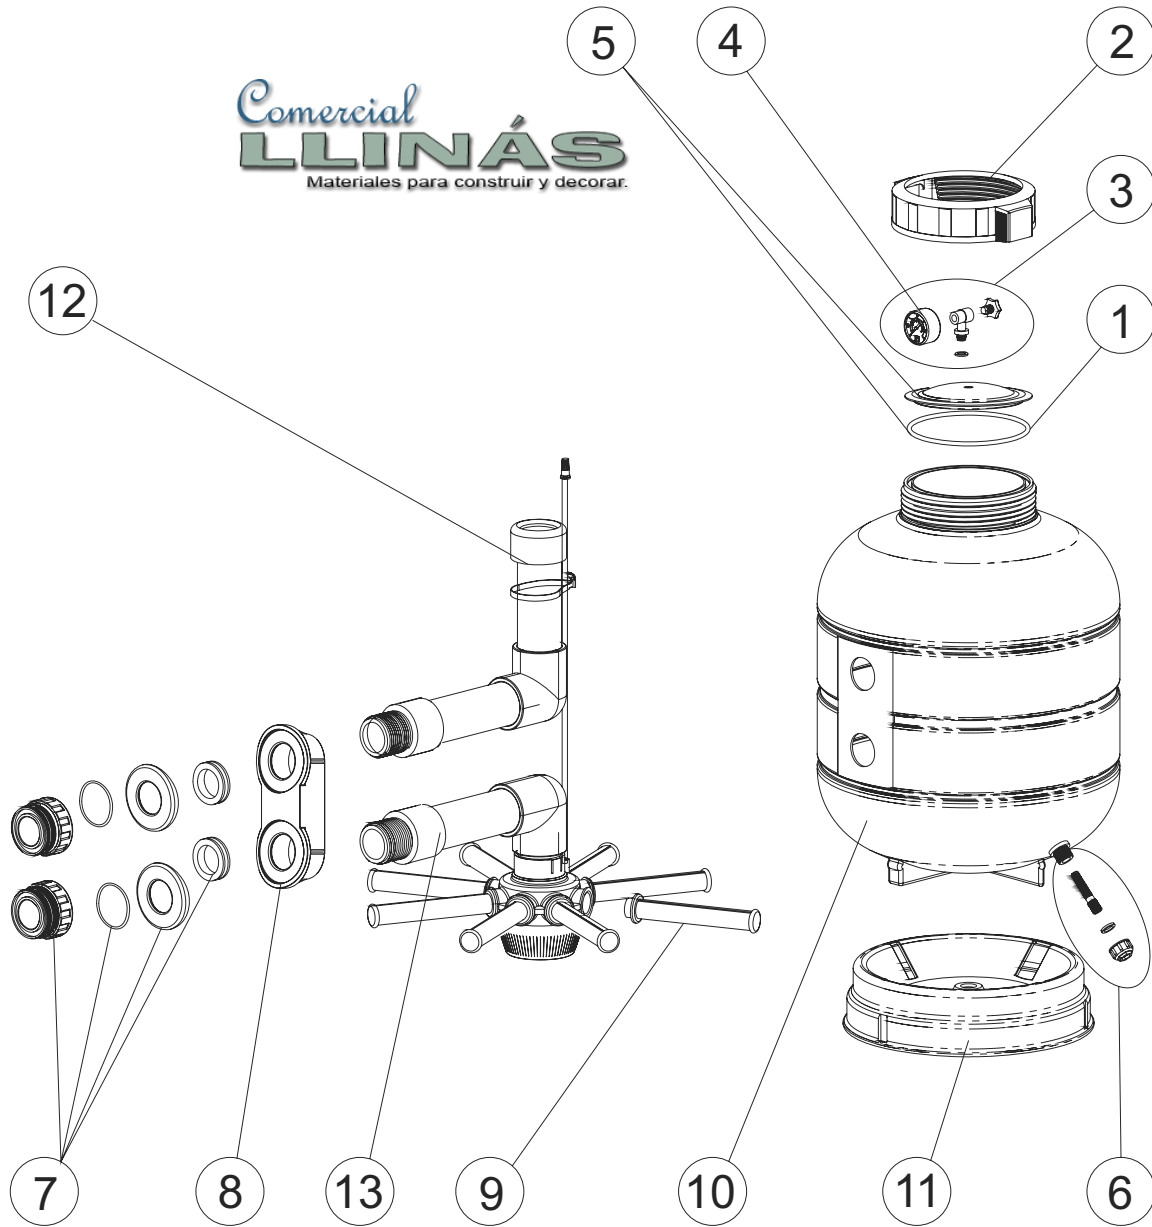

CÓDIGOS: 27809 - 25296 - 25297 - 25298 - 28252

DESCRIPCIÓN: FILTRO ARENA MILLENIUM SALIDA LATERAL D. 380-430-480-560-660

POS.	CÓDIGO	DESCRIPCIÓN	POS.	CÓDIGO	DESCRIPCIÓN
1	4404180201	JUNTA TORICA	10	28299R0100L	CUERPO FILTRO D. 660
2	4404180102	TUERCA TAPA	11	04584R0102U	PIE FILTRO D 380 Y D 430
3	4404220101	MANOMETRO COMPLETO	11	04585R0102U	PIE FILTRO D 480 Y D 560
4	4404220102	MANOMETRO 1/8" 3 KG/CM	11	28252R0100U	PIE FILTRO D. 660
5	4404180105	TAPA TRANSPARENTE + JUNTA	12	27809R2000	CONJUNTO DIFUSOR D 380
6	4404220103	PURGA ARENA	12	25296R2000	CONJUNTO DIFUSOR D. 430
7	4404220104	RACORD SALIDA + REFUERZO	12	25297R2000	CONJUNTO DIFUSOR D. 480
8	4404220105	REFUERZO INTERIOR	12	25298R2000	CONJUNTO DIFUSOR D. 560
9	4404300119	BRAZO COLECTOR 3/4" 110 mm	12	28252R2000	CONJUNTO DIFUSOR D 660
9	4404300120	BRAZO COLECTOR 3/4" 160 mm	13	35321R1000	CONJUNTO COLECTOR D. 380
9	4404300712	BRAZO COLECTOR 3/4" 225mm	13	25296R1000	CONJUNTO COLECTOR D. 430
10	28295R0100L	CUERPO FILTRO D. 380	13	25297R1000	CONJUNTO COLECTOR D. 480
10	28296R0100L	CUERPO FILTRO D. 430	13	25298R1000	CONJUNTO COLECTOR D. 560
10	28297R0100L	CUERPO FILTRO D. 480	13	28252R1000	CONJUNTO COLECTOR D 660
10	28298R0100L	CUERPO FILTRO D. 560			