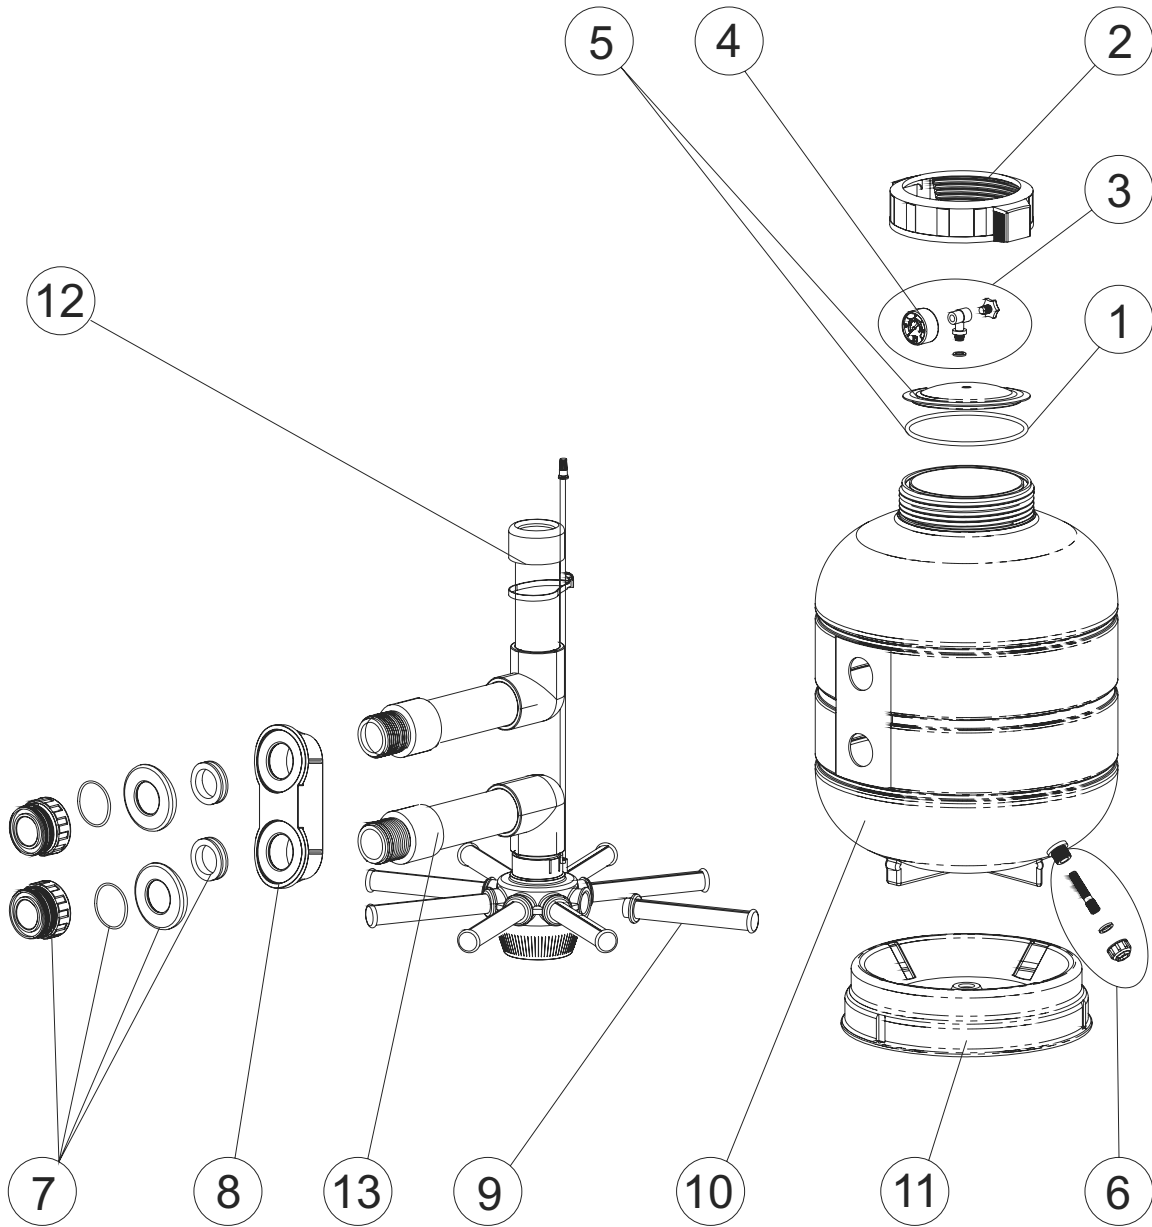

CODES: 27809 - 25296 - 25297 - 25298 - 28252

DESCRIPTION: MILLENIUM FILTER SIDE MOUNT

POS.	CODE	DESCRIPTION	POS.	CODE	DESCRIPTION
1	4404180201	'O' RING	10	28299R0100L	FILTER BODY D 660
2	4404180102	THREADED LID COLLAR	11	04584R0102U	FILTER BASE D 380 + D 430
3	4404220101	COMPLETE PRESSURE GAUGE UNIT	11	04585R0102U	FILTER BASE D 480 + D 560
4	4404220102	PRESSURE GAUGE 1/8" 3 KG./CM	11	28252R0100U	FILTER BASE D 660
5	4404180105	TRANSPARENT LID + GASKET	12	27809R2000	DIFFUSOR SET D 380
6	4404220103	SAND PURGE	12	25296R2000	DIFFUSOR SET D 430
7	4404220104	OUTLET FITTING + REINFORCEMENT	12	25297R2000	DIFFUSOR SET D 480
8	4404220105	INNER REINFORCEMENT	12	25298R2000	DIFFUSOR SET D 560
9	4404300119	COLLECTOR ARM 110 mm	12	28252R2000	DIFFUSOR SET D 660
9	4404300120	COLLECTOR ARM 160 mm	13	35321R1000	COLLECTOR SET D 380
9	4404300712	COLLECTOR ARM 225 mm	13	25296R1000	COLLECTOR SET D 430
10	28295R0100L	FILTER BODY D 380	13	25297R1000	COLLECTOR SET D 480
10	28296R0100L	FILTER BODY D 430	13	25298R1000	COLLECTOR SET D 560
10	28297R0100L	FILTER BODY D 480	13	28252R1000	COLLECTOR SET D 660
10	28298R0100L	FILTER BODY D 560