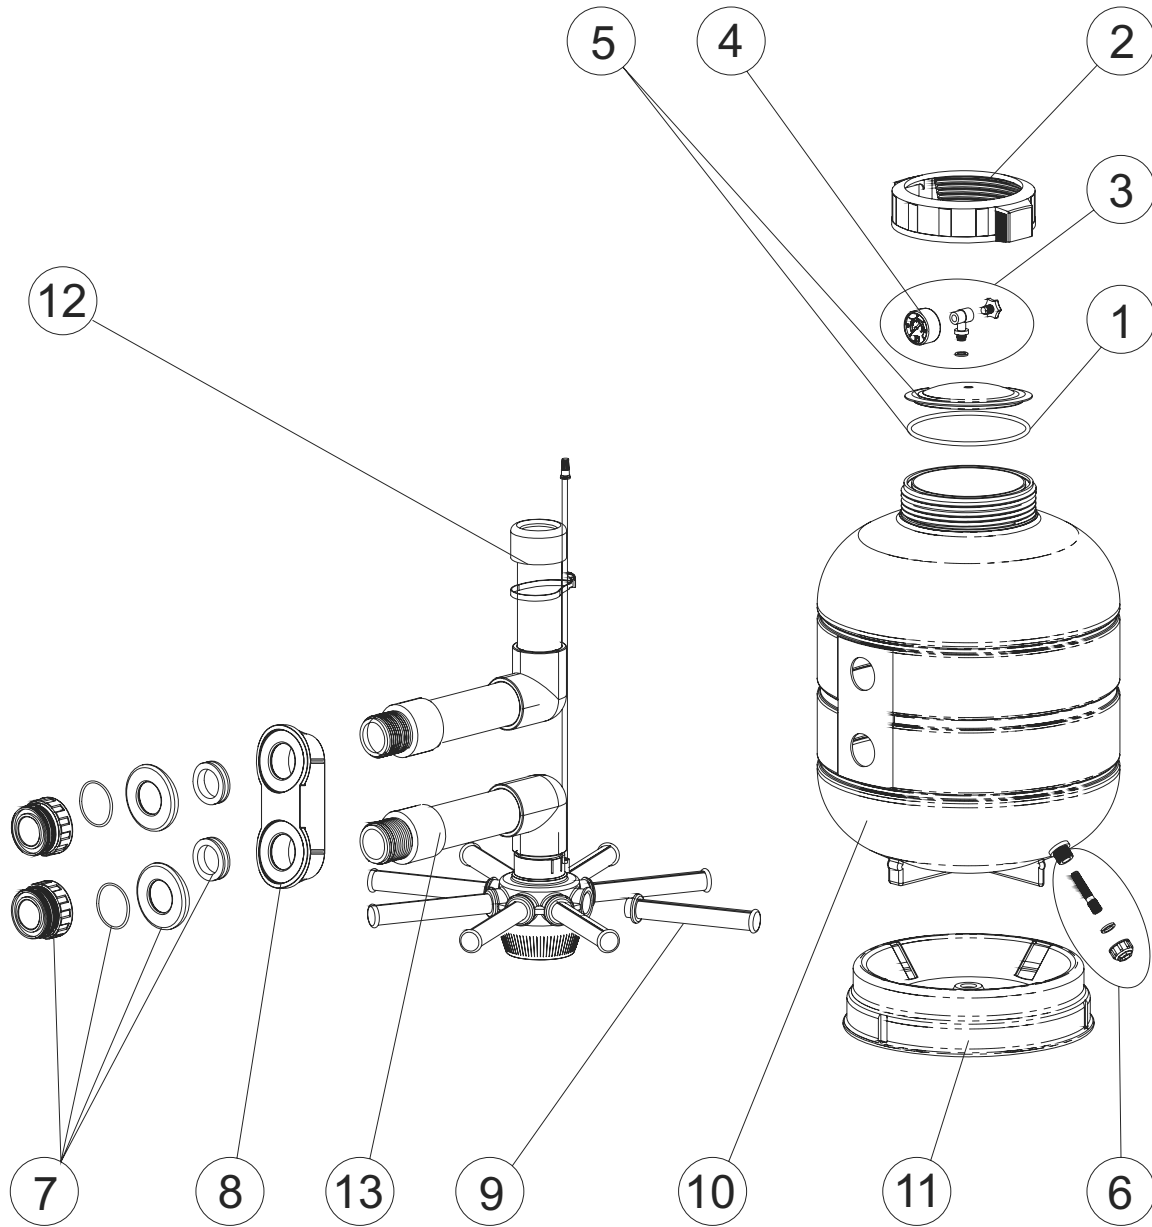

CÓDIGOS: 27809 - 25296 - 25297 - 25298 - 28252

DESCRIÇÃO: FILTRO AREIA MILLENIUM SAIDA LATERAL D. 380-430-480-560-660

POS.	CÓDIGO	DESCRIÇÃO	POS.	CÓDIGO	DESCRIÇÃO
1	4404180201	JUNTA TÓRICA	10	28299R0100L	CORPO FILTRO D. 660
2	4404180102	PORCA TAMPÁ	11	04584R0102U	PÉ FILTRO D 380 E D 430
3	4404220101	MANÓMETRO COMPLETO	11	04585R0102U	PÉ FILTRO D 480 E D 560
4	4404220102	MANOMETRO 1/8" 3 KG./CM	11	28252R0100U	PÉ FILTRO D. 660
5	4404180105	TAMPÁ TRANSPARENTE + ARO	12	27809R2000	CONJUNTO DIFUSOR D 380
6	4404220103	PURGA AREIA	12	25296R2000	CONJUNTO DIFUSOR D. 430
7	4404220104	ACOPLADOR SAÍDA + REFORÇO	12	25297R2000	CONJUNTO DIFUSOR D. 480
8	4404220105	REFORÇO INTERIOR	12	25298R2000	CONJUNTO DIFUSOR D. 560
9	4404300119	BRAÇO COLECTOR 110 mm	12	28252R2000	CONJUNTO DIFUSOR D 660
9	4404300120	BRAÇO COLECTOR 160 mm	13	35321R1000	CONJUNTO COLECTOR D. 380
9	4404300712	BRAÇO COLECTOR 225 mm	13	25296R1000	CONJUNTO COLECTOR D. 430
10	28295R0100L	CORPO FILTRO D. 380	13	25297R1000	CONJUNTO COLECTOR D. 480
10	28296R0100L	CORPO FILTRO D. 430	13	25298R1000	CONJUNTO COLECTOR D. 560
10	28297R0100L	CORPO FILTRO D. 480	13	28252R1000	CONJUNTO COLECTOR D 660
10	28298R0100L	CORPO FILTRO D. 560			