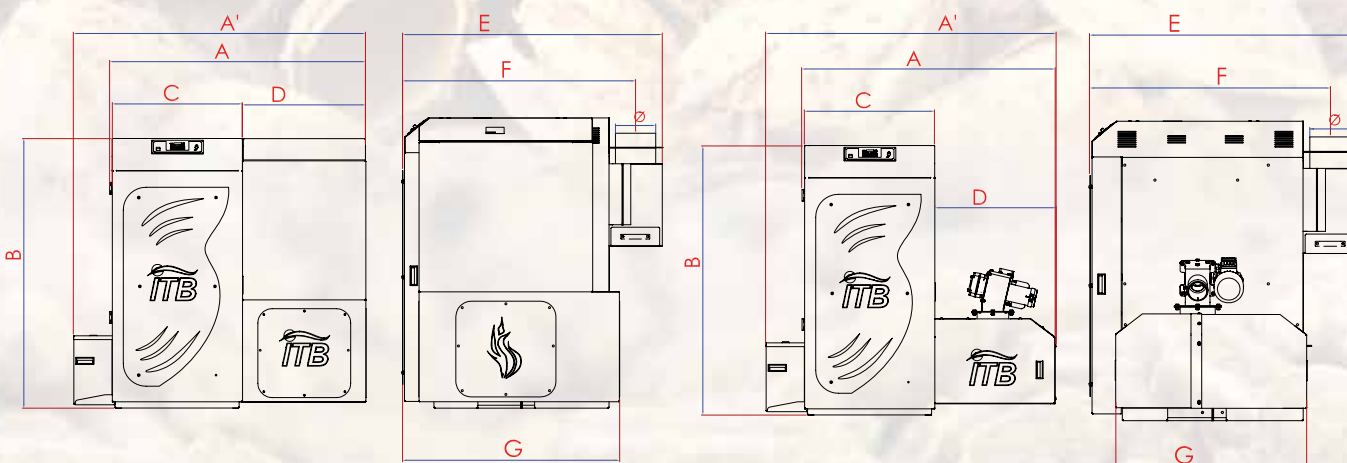

MODELO DO 30/50/80 kw

REF.	MODELO	PVP (€)
ITB0030DOA	ITB 30 DO con sinfín flexible.	
ITB0030DOT	ITB 30 DO con tolva de alimentación.	
ITB0050DOA	ITB 30 DO con sinfín flexible.	
ITB0050DOT	ITB 30 DO con tolva de alimentación.	
ITB0080DOA	ITB 30 DO con sinfín flexible.	
ITB0080DOT	ITB 30 DO con tolva de alimentación.	

ITB		MOD	ITB 80 DO TOLVA	ITB 80 DO ALIFLEX
DIMENSIONES (en mm)	A		1340	1330
	A'		1530	1520
	B		1410	1410
	C		680	680
	D		640	640
	E		1270	1270
	F		1140	1140
	G		1060	900
Conexiones	ida		1 1/4"	1 1/4"
	retorno		1 1/4"	1 1/4"

CONFIGURACIONES OPCIONALES

Puede aumentar las prestaciones de su caldera adquiriendo las siguientes configuraciones opcionales, las mismas sólo pueden ser instaladas en fábrica bajo pedido previo.

Referencia	Descripción	Foto	PVP (€)
ITBDETCOMB	Detector de nivel mínimo de combustible Detector de nivel mínimo de combustible en tolva para modelo DO, con regulación de sensibilidad. Ø32mm con conector de Ø18mm acodado. En caso de falta de combustible bloquea la caldera evitando vaciar el sinfín de combustible y un posible retroceso de humo por la tolva.		99,71€
ITBDOEXTCE	Sistema de extracción de cenizas para 50 y 80 kw Extracción automática de cenizas a cajones extraíbles para modelo 50 DO y 80 DO, mediante dos sinfines rígidos.		1.413,00 €
ITBMODEMGS	Modem GSM Modem GSM con las siguientes funciones: - Envío de alertas de bloqueo mediante SMS - Marcha / Paro remoto mediante envío de SMS - Envío de SMS indicando el estado de la caldera		332,00 €